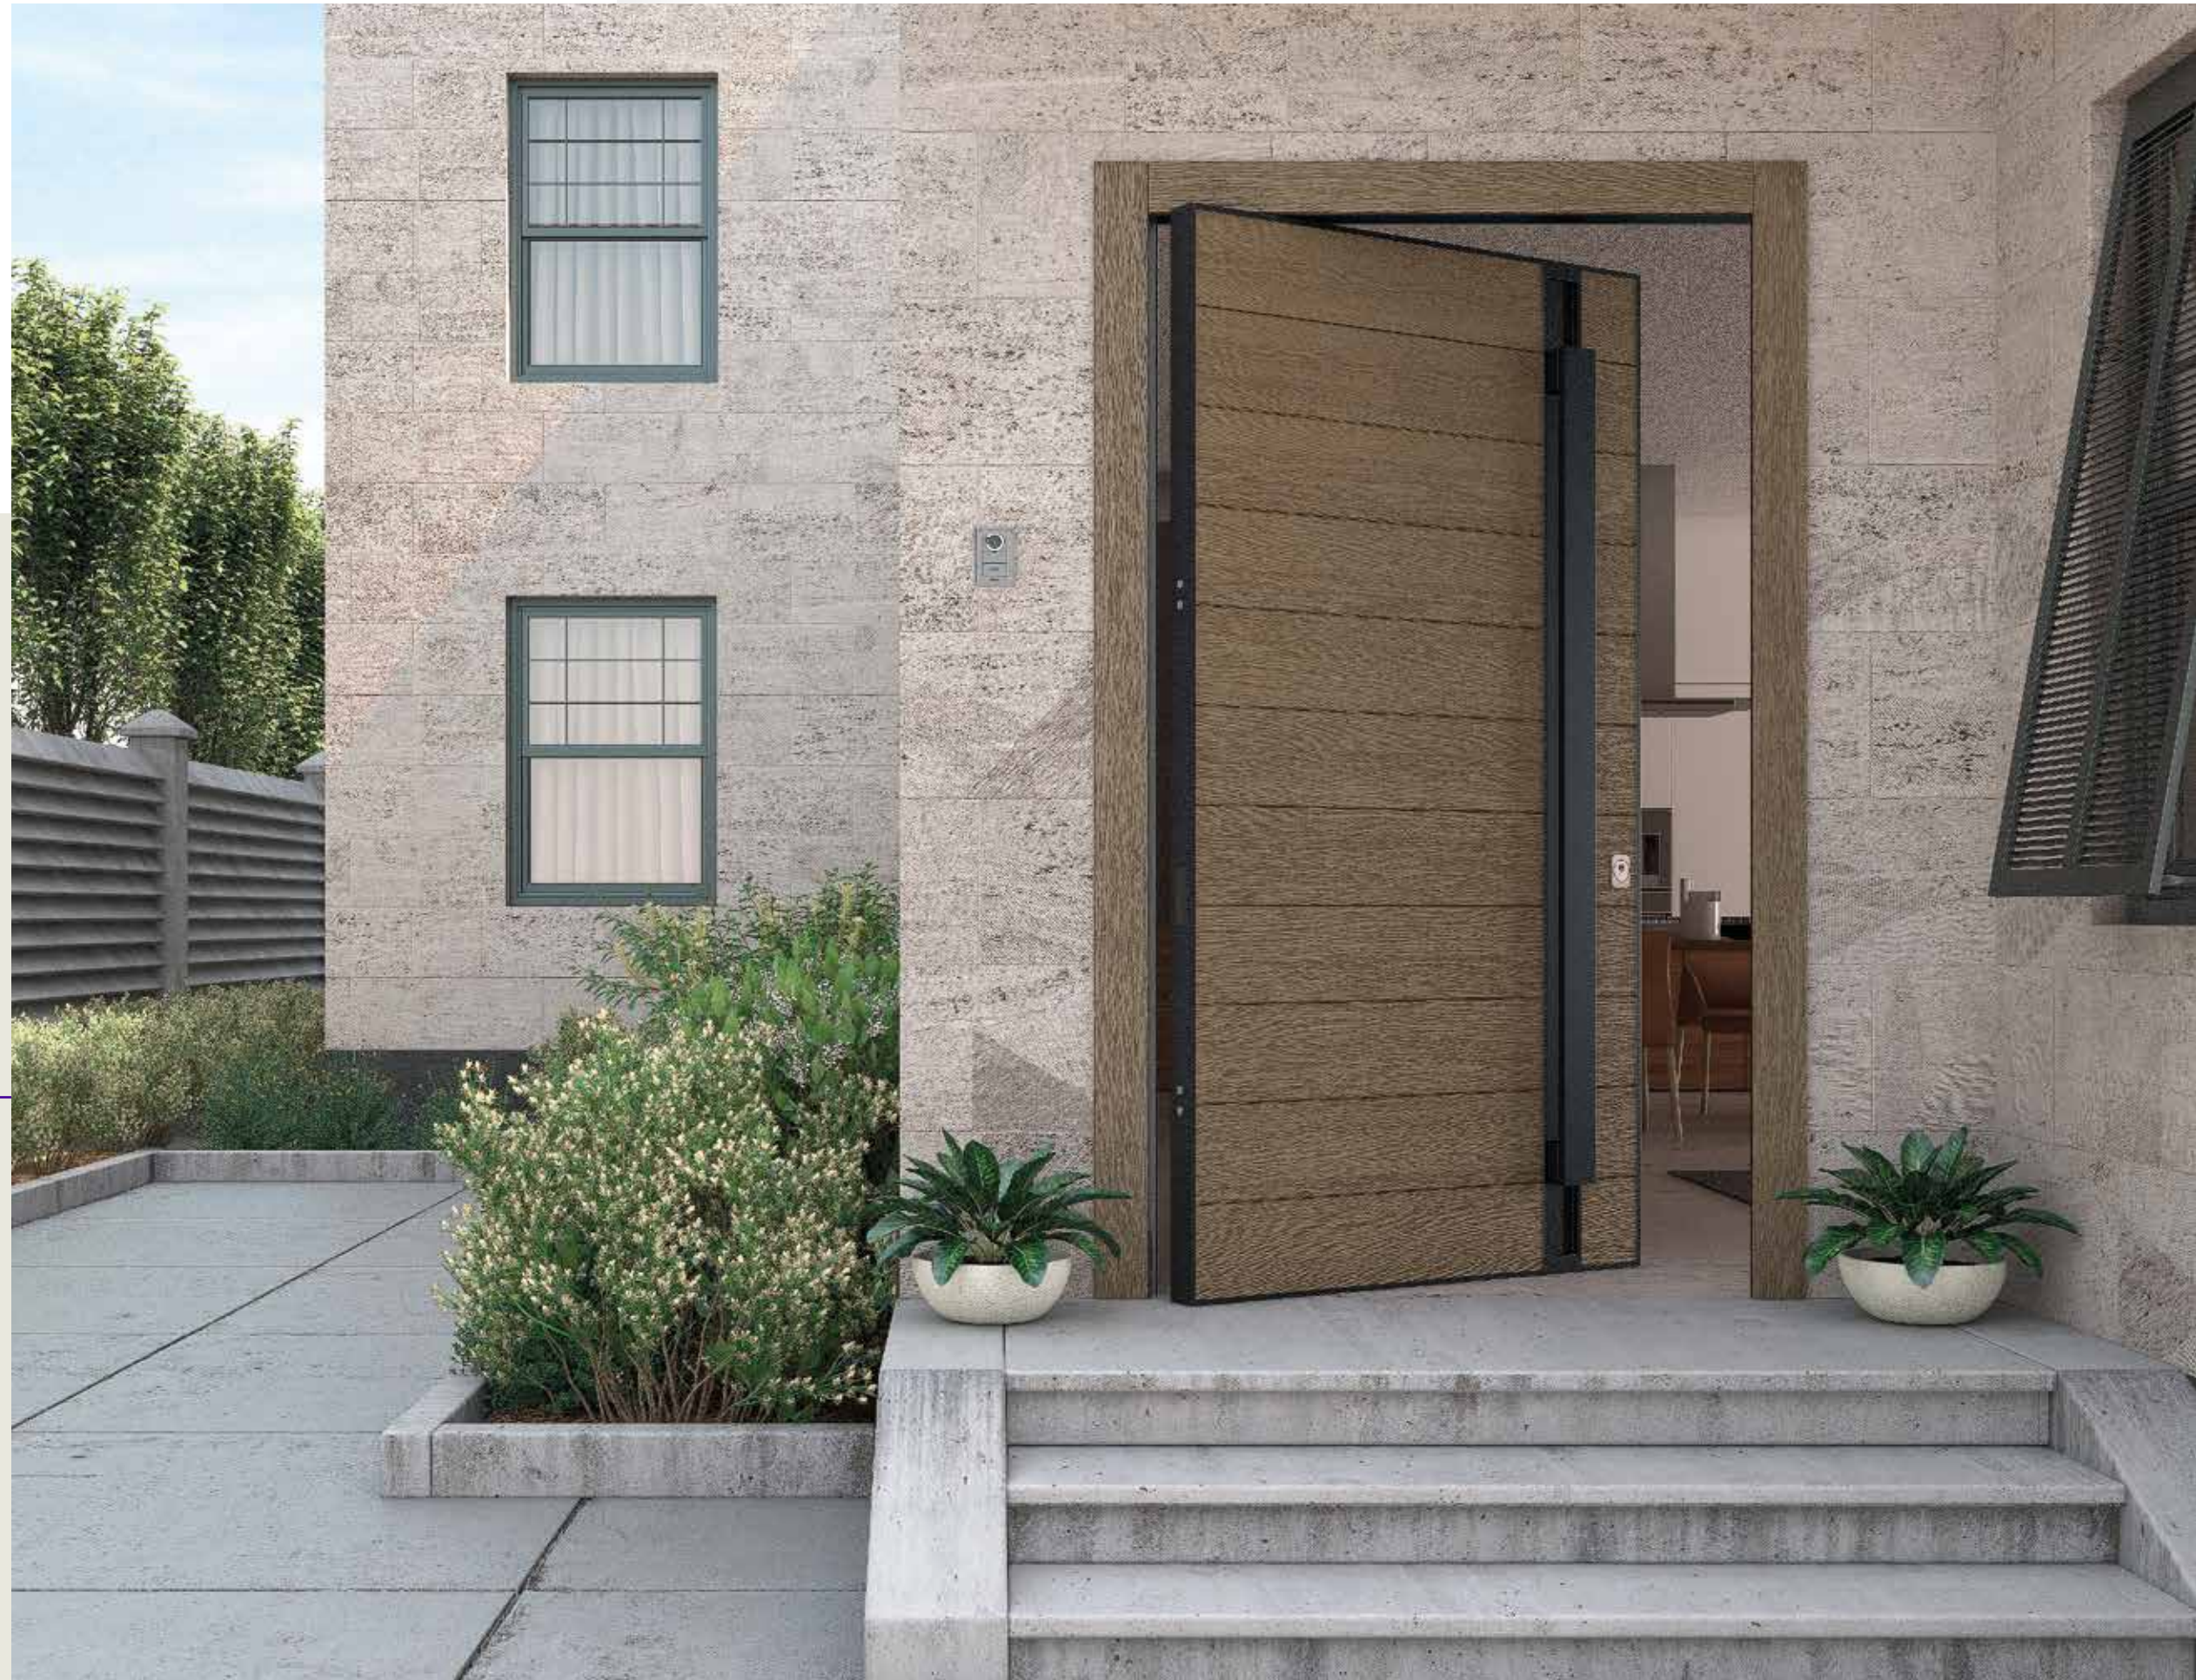

MODEL:
PIVOT S800

MODEL:
PIVOT MILANO FLAT

MODEL:
PIVOT S802 FLAT

MODEL:
PIVOT S800

COLOUR:
SD3

HANDLE:
POLIS 200