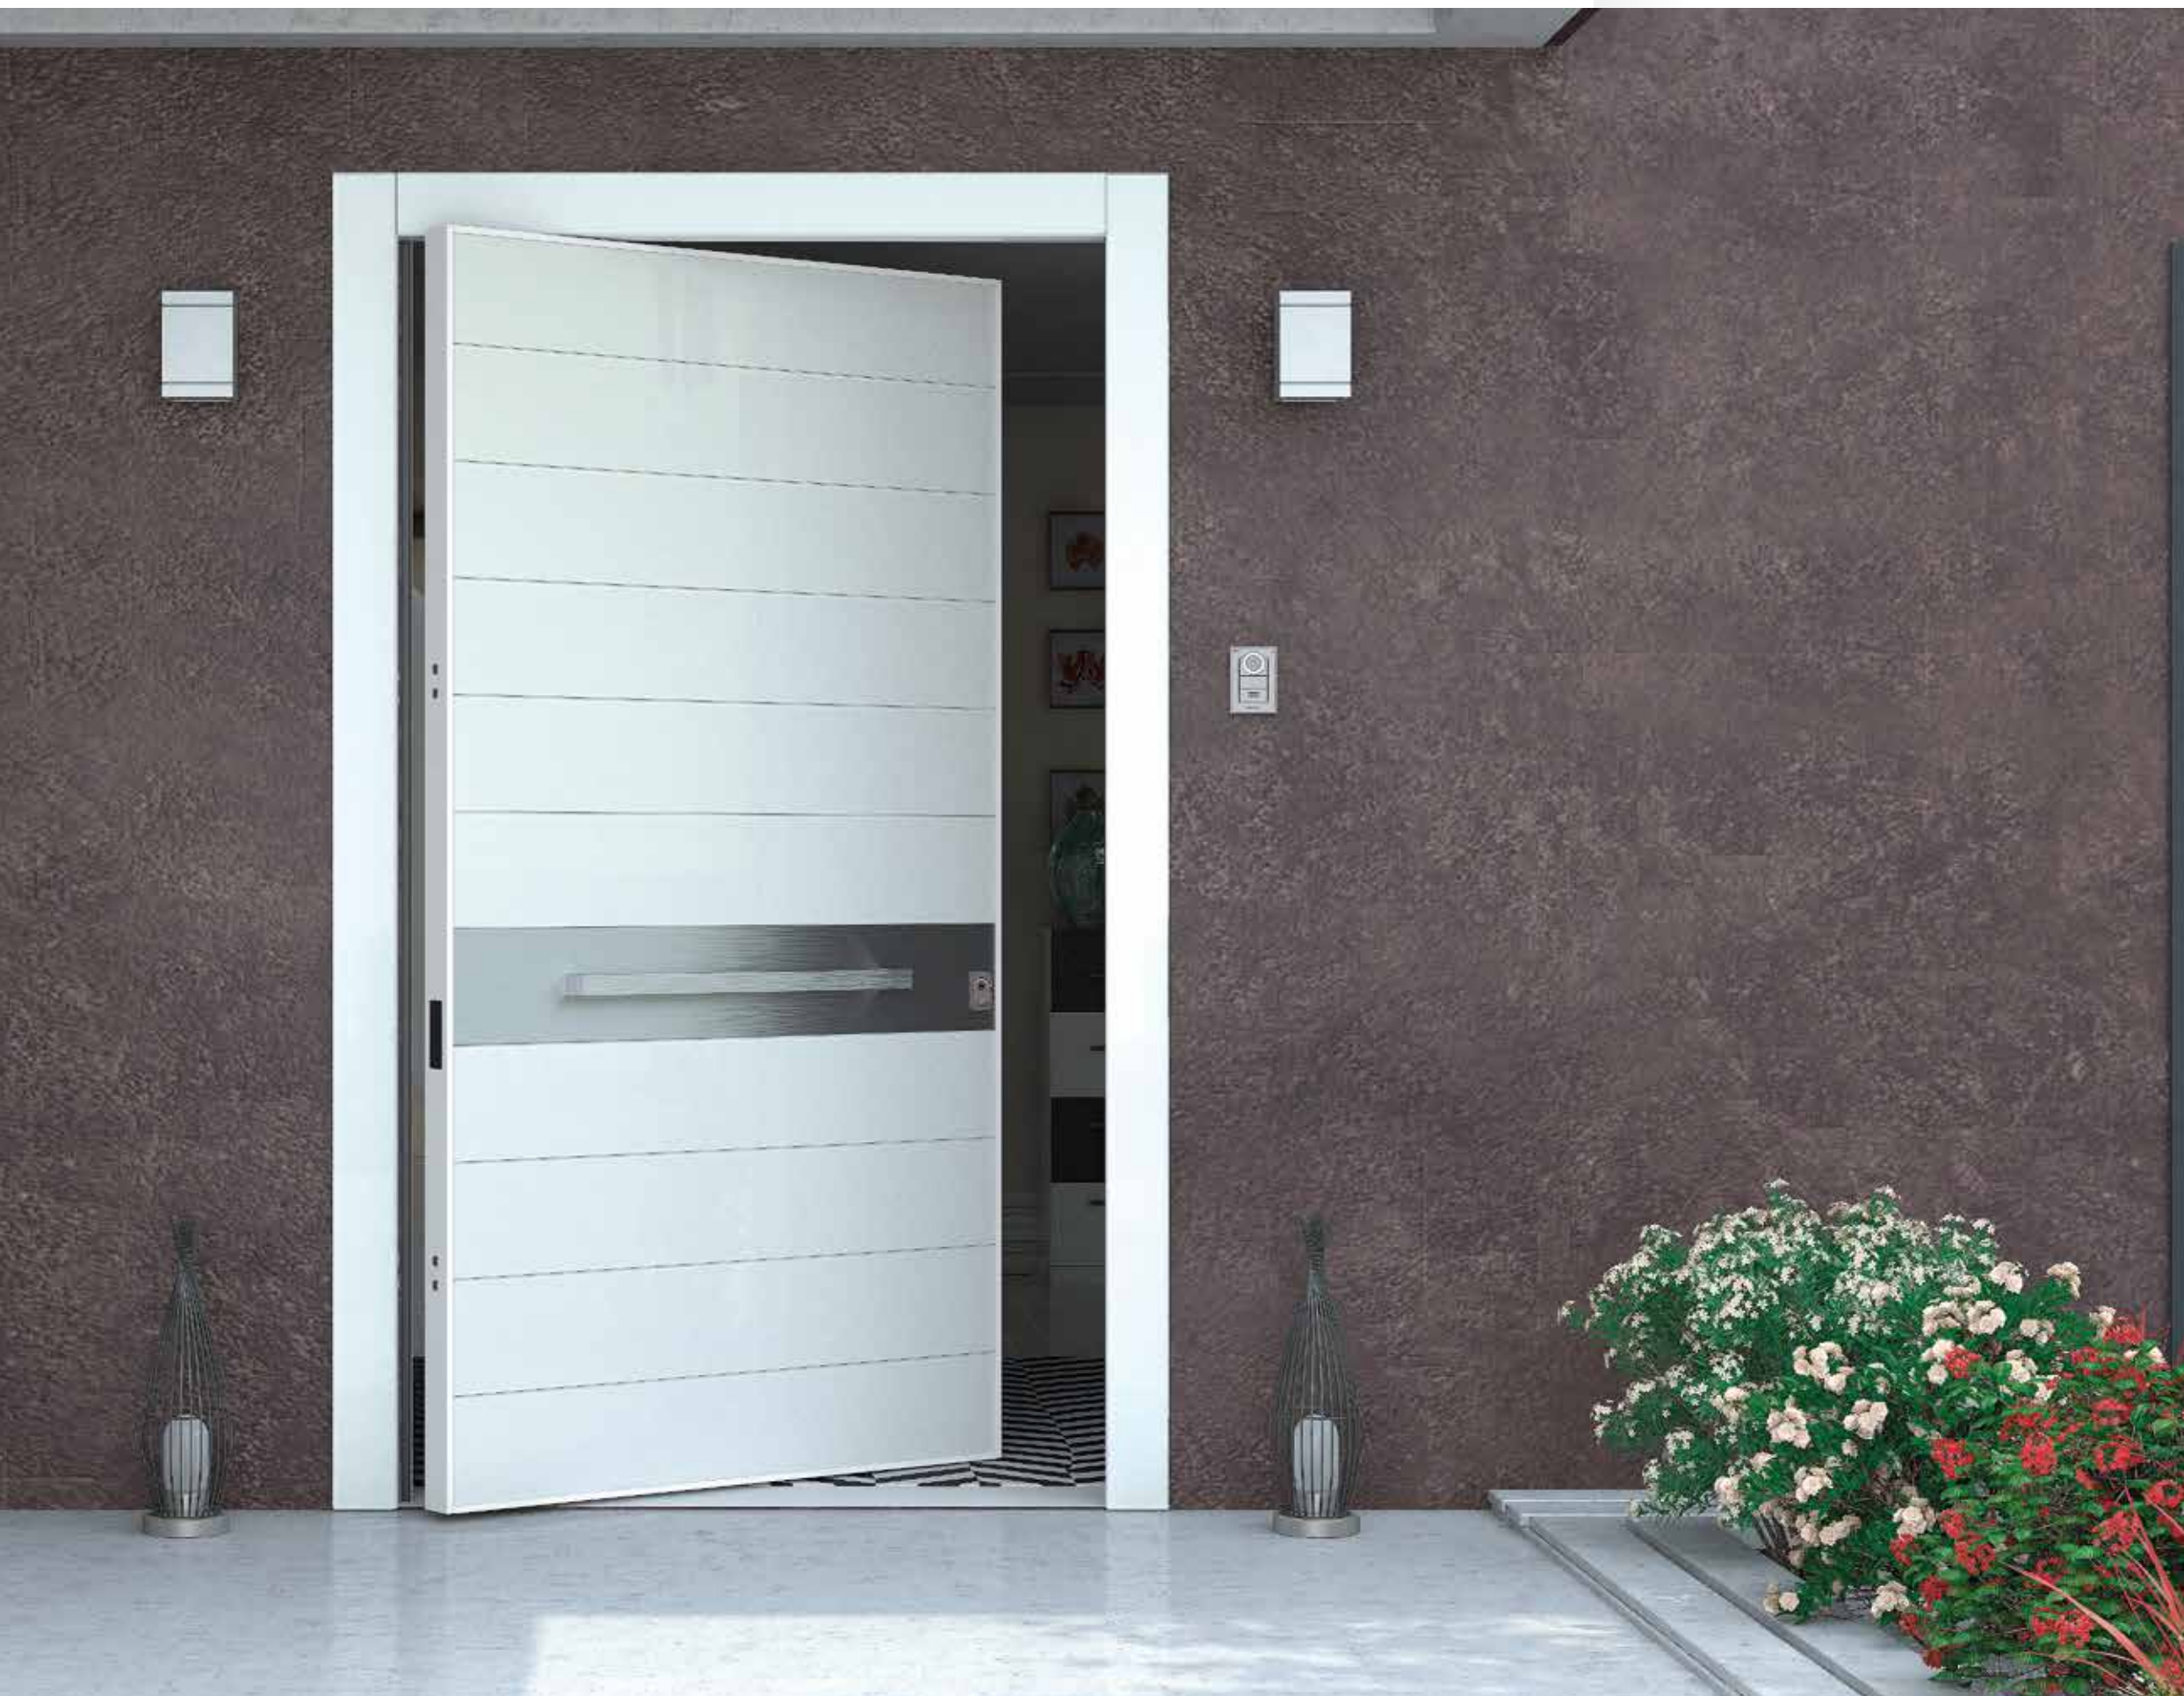

PIVOT MILANO

MODEL:

PIVOT MILANO

COLOUR:

GLASS 9016

HANDLE:

270SD

Σχεδιασμένη να προσφέρει ασφάλεια, η πόρτα PIVOT παράγει μία εντυπωσιακή προοπτική χάρη στην περιστροφή της γύρω από τον αξονικό μεντεσέ, συμβάλλοντας με τον καλύτερο τρόπο στον αρχιτεκτονικό σχεδιασμό της σύγχρονης κατοικίας.

Designed to provide safety, PIVOT model creates an impressive perspective due to its unique structure of the axial hinge, keeping up with the architectural design of a modern residence.

Conçu pour assurer la sécurité, le modèle PIVOT crée une perspective impressionnante due à sa structure unique de charnière axiale, contribuant à la conception architecturale de la résidence moderne.

Die Tür PIVOT, entworfen um Sicherheit zu bieten, schafft eine beeindruckende Perspektive. Dank ihrer Drehung um das axiale Türband, ergänzt sie das architektonische Design des modernen Wohnsitzes auf hervorragende Weise.